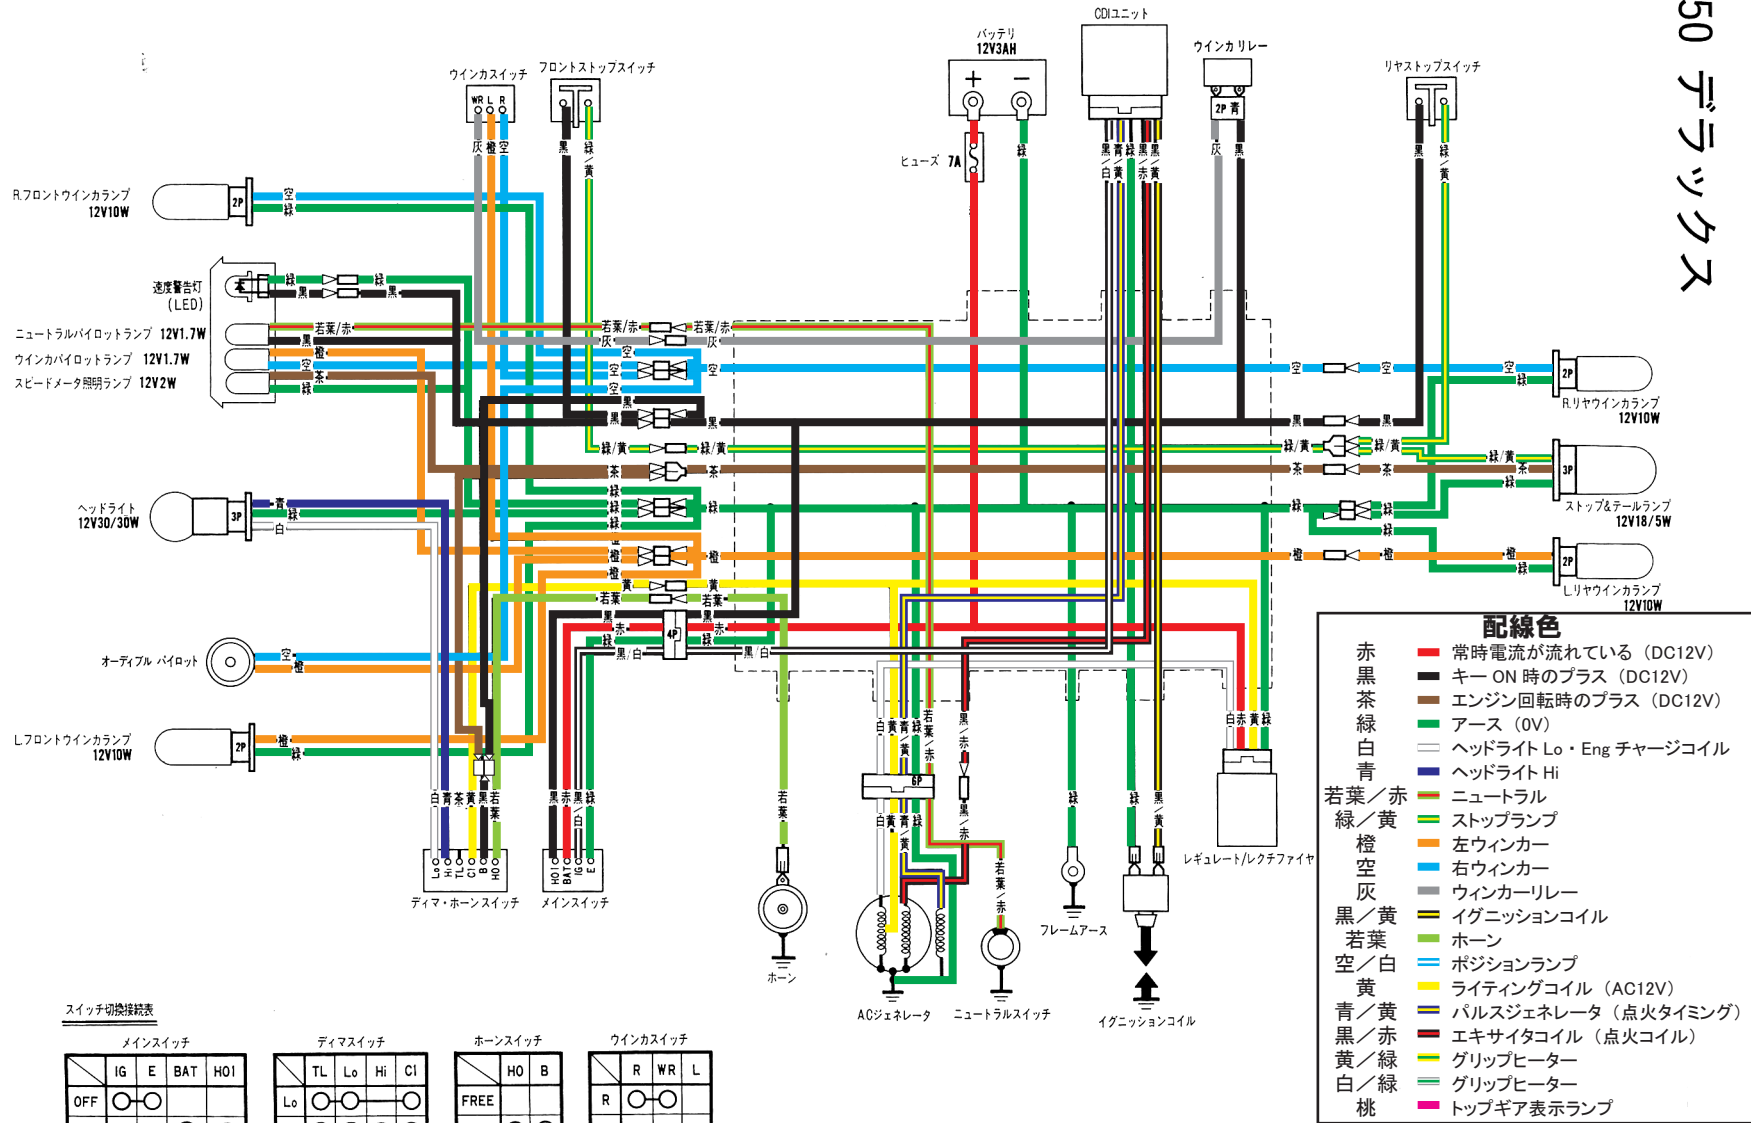

USE SELF-RESPONSIBILITY

Painted on 2017 3rd. JUL

● C50 デラックス

配線色

- 赤 常時電流が流れている (DC12V)
- 黒 キー ON 時のプラス (DC12V)
- 茶 エンジン回転時のプラス (DC12V)
- 緑 アース (0V)
- 白 ヘッドライト Lo・Eng チャージコイル
- 青 ヘッドライト Hi
- 若葉/赤 ニュートラル
- 緑/黄 ストップランプ
- 橙 左ウィンカー
- 空 右ウィンカー
- 灰 ウィンカーリレー
- 黒/黄 イグニッションコイル
- 若葉 ホーン
- 空/白 ポジションランプ
- 黄 ライティングコイル (AC12V)
- 青/黄 パルスジェネレータ (点火タイミング)
- 黒/赤 エキサイタコイル (点火コイル)
- 黄/緑 グリップヒーター
- 白/緑 グリップヒーター
- 桃 トップギア表示ランプ

スイッチ切換接続表

メインスイッチ		ディマスイッチ				ホーンスイッチ		ウィンカスイッチ			
	IG	E	BAT	HOI	TL	Lo	Hi	Cl	R	WR	L
OFF	○	○			○	○	○	○	○	○	○
ON			○	○	(N)	○	○	○			
					Hi	○	○	○			
									R		L
									N		

0030Z-GBJ-0000

HONDA
C50(P).C70(P)